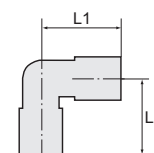

EASY

Schott-Steckverbindung, mini

Artikel Nr.	Typen Nr.	Gewinde	für Schlauch-Außen-Ø mm	L1 mm	SW mm
148868	149.008-3M	M8x0,75	3	22,0	10
148869	149.010-4M	M10x1,0	4	25,2	12
148870	149.012-3M	M12x1,0	6	26,9	14

149.012-3M

L-Steckverbindungen, mini

»Blaue Serie« mini

EASY

L-Steckverbindung, mini

Artikel Nr.	Typen Nr.	für Schlauch-Außen-Ø mm	L1 mm
148871	137.003M	3	11,4
148872	137.004M	4	14,6
148873	137.006M	6	16,2

137.004M

L-Schott-Steckverbindungen, mini

»Blaue Serie« mini

EASY

L-Schott-Steckverbindung, mini

Artikel Nr.	Typen Nr.	Gewinde	für Schlauch-Außen-Ø mm	L1 mm	L2 mm	SW mm
109089	PWS-83	M8x0,75	3	12,0	21,6	10
109090	PWS-104	M10x1,0	4	15,7	22,5	12
109091	PWS-126	M12x1,0	6	16,0	28,8	12