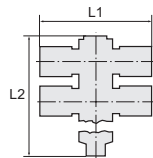

760.018-4 M

761.018-4 M

Mehrfachverteiler mit Innensechskant

Serie »click-clock«

PLUS

L-Mehrfachverteiler mit Innensechskant, 3-fach, drehbar, Außengewinde zylindrisch mit O-Ring (NBR)

Artikel Nr.	Typen Nr.	Gewinde	für Schlauch- Außen-Ø mm	L1 mm	L2 mm	SW mm
108807	760.018-4 M	G 1/8	4	56,7	20,2	3
108808	760.018-6 M	G 1/8	6	56,7	23,5	3
108809	760.018-8 M	G 1/8	8	56,7	24,8	3
108810	760.014-6 M	G 1/4	6	64,3	25,6	4
108811	760.014-8 M	G 1/4	8	64,3	26,5	4
108812	760.014-10 M	G 1/4	10	64,3	31,4	4

T-Mehrfachverteiler mit Innensechskant, 4-fach, drehbar, Außengewinde zylindrisch mit O-Ring (NBR)

Artikel Nr.	Typen Nr.	Gewinde	für Schlauch- Außen-Ø mm	L1 mm	L2 mm	SW mm
108813	761.005-4 M	M5	4	40,4	29,9	2
108814	761.005-6 M	M5	6	47,0	29,9	2
108815	761.018-4 M	G 1/8	4	40,4	40,9	3
108816	761.018-6 M	G 1/8	6	46,0	41,1	3
108817	761.018-8 M	G 1/8	8	49,6	41,1	3
108818	761.014-6 M	G 1/4	6	49,0	47,0	4
108819	761.014-8 M	G 1/4	8	53,0	47,0	4
108820	761.014-10 M	G 1/4	10	62,8	47,0	4