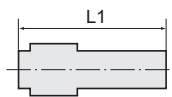

T-Steckverbinding, reduzierend, mini

Artikel Nr.	Typen Nr.	für Schlauch-Außen-Ø mm	L1 mm
148880	138.0403M	4/3	14,7
148881	138.0604M	6/4	16,4

Y-Steckverbindungen, mini

»Blaue Serie« mini

EASY

140.003M

141.0403M

Y-Steckverbinding, mini

Artikel Nr.	Typen Nr.	für Schlauch-Außen-Ø mm	L1 mm
148882	140.003M	3	28,8
148883	140.004M	4	29,2
148884	140.006M	6	31,8

Y-Steckverbinding, reduzierend, mini

Artikel Nr.	Typen Nr.	für Schlauch-Außen-Ø mm	L1 mm
148885	141.0403M	4/3	29,1
148886	141.0604M	6/4	31,6

Gerade Steckverbindungen mit Stecknippel, reduzierend, mini

»Blaue Serie« mini

EASY

PSR-43

Gerade Steckverbinding mit Stecknippel, reduzierend, mini

Artikel Nr.	Typen Nr.	Stecknippel mm	für Schlauch-Außen-Ø mm	L1 mm	Werkstoff
109102	PSR-43	4	3	28,8	Messing vernickelt
109103	PSR-64	6	4	32,2	Messing vernickelt