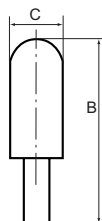

### Verschlussstecker

Artikel Nr.	Typen Nr.	Stecknippel mm	L1 mm
109926	144.004	4	30,2
109927	144.006	6	33,6
109928	144.008	8	36,6
109929	144.010	10	40,1
109930	144.012	12	43,5
135835	144.016	16	49,0

→ Nur für den Einsatz in Kombination mit Schnellsteckverbindungen der »Blauen Serie« empfohlen.  
Die Eignungsprüfung für den Einsatz mit anderen Serien obliegt dem Anwender.

### Verschlusskappe

Artikel Nr.	Typen Nr.	für Schlauch-Außen-Ø mm	L1 mm
109931	184.003	3	16,0
109932	184.004	4	16,0
109933	184.006	6	20,0
109934	184.008	8	21,0
109935	184.010	10	22,0
109936	184.012	12	23,0
109937	184.016	16	25,0