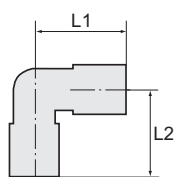

L-Steckverbindungen

»Blaue Serie«

EASY

137.008

L-Steckverbinding

Artikel Nr.	Typen Nr.	für Schlauch-Außen-Ø mm	L1 mm
109814	137.004	4	17,5
109815	137.006	6	18,7
109816	137.008	8	22,4
109817	137.010	10	27,2
109818	137.012	12	28,9
109819	137.014	14	29,8
109820	137.016	16	30,8

L-Schott-Steckverbindungen

»Blaue Serie«

EASY

152.006

L-Schott-Steckverbinding

Artikel Nr.	Typen Nr.	Schalttafel- gewinde	für Schlauch-Außen-Ø mm	L1 mm	L2 mm	SW mm
109821	152.004	M12x1,0	4	17,5	31,3	14
109822	152.006	M14x1,0	6	18,7	37,9	17
109823	152.008	M16x1,0	8	22,5	43,6	19
109824	152.010	M20x1,0	10	27,2	51,2	24
109825	152.012	M22x1,0	12	29,3	56,1	27
109826	152.016	M27x1,0	16	32,5	62,6	30

T-Steckverbindungen

»Blaue Serie«

EASY

138.008

T-Steckverbinding

Artikel Nr.	Typen Nr.	für Schlauch-Außen-Ø mm	L1 mm
109827	138.004	4	18,5
109828	138.006	6	19,0
109829	138.008	8	22,5
109830	138.010	10	27,9
109831	138.012	12	29,3
109832	138.014	14	31,0
109833	138.016	16	32,5

138.0604

T-Steckverbinding, reduzierend

Artikel Nr.	Typen Nr.	für Schlauch-Außen-Ø mm	L1 mm
109835	138.0604	2x6 / 1x4	19,0
109837	138.0804	2x8 / 1x4	22,0
109838	138.0806	2x8 / 1x6	22,5
109840	138.1006	2x10 / 1x6	27,1
109841	138.1008	2x10 / 1x8	27,9
109843	138.1208	2x12 / 1x8	28,5