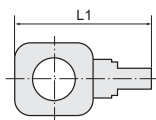

### Klemm-Mutter

Artikel Nr.	Typen Nr.	Gewinde	für Schlauch mm	L1 mm	SW mm
110753	16/12	M10x1,0	6/4	13,0	12
110754	16/13	M12x1,0	8/6	13,0	14
110755	16/14	M16x1,0	12/9	14,0	19
110756	16/15	M14x1,0	10/8	13,0	17

## Hohlschrauben

aus Aluminium blau

EASY

14/11

### Hohlschraube aus Aluminium

Artikel Nr.	Typen Nr.	Gewinde	L1 mm	SW mm
110757	14/11	G 1/8	27,0	14
110758	14/12	G 1/4	29,0	17