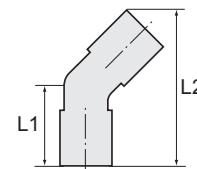

Steckverschraubungen 45°

»Blaue Serie«

EASY

Steckverschraubung 45°, drehbar, Außengewinde konisch mit Gewindebeschichtung						
Artikel Nr.	Typen Nr.	Gewinde	für Schlauch-Außen-Ø mm	L1 mm	L2 mm	SW mm
109253	154.038-10	R 3/8	10	33,2	56,6	17
109254	154.038-12	R 3/8	12	36,2	62,9	21
109255	154.012-6	R 1/2	6	31,9	49,5	21
109256	154.012-8	R 1/2	8	34,6	55,0	21
109257	154.012-10	R 1/2	10	36,7	60,1	21
109258	154.012-12	R 1/2	12	39,2	65,9	21

L-Steckverschraubungen

»Blaue Serie«

EASY

L-Steckverschraubung, drehbar, Außengewinde zylindrisch mit O-Ring (NBR)						
Artikel Nr.	Typen Nr.	Gewinde	für Schlauch-Außen-Ø mm	L1 mm	L2 mm	SW mm
109259	125.005-4	M5	4	18,8	18,6	8
109260	125.005-6	M5	6	20,1	19,6	8
109261	125.018-4	G 1/8	4	18,8	17,5	10
109262	125.018-6	G 1/8	6	20,0	18,5	10
109263	125.018-8	G 1/8	8	22,5	22,0	14
109264	125.018-10	G 1/8	10	26,9	23,3	17
109265	125.014-4	G 1/4	4	18,8	19,0	10
109266	125.014-6	G 1/4	6	20,0	20,0	10
109267	125.014-8	G 1/4	8	22,5	20,5	12
109268	125.014-10	G 1/4	10	26,9	24,3	17
109269	125.014-12	G 1/4	12	28,5	25,8	17
109270	125.038-6	G 3/8	6	20,0	21,1	12
109271	125.038-8	G 3/8	8	22,5	21,6	12
109272	125.038-10	G 3/8	10	26,9	22,8	20
109273	125.038-12	G 3/8	12	28,5	24,3	20
135638	125.038-14	G 3/8	14	33,3	31,7	20
109274	125.038-16	G 3/8	16	33,5	32,3	20
109275	125.012-6	G 1/2	6	20,0	23,5	12
109276	125.012-8	G 1/2	8	22,5	24,0	14
109277	125.012-10	G 1/2	10	26,9	25,7	17
109278	125.012-12	G 1/2	12	28,5	27,2	17
135639	125.012-14	G 1/2	14	33,3	29,9	24
109279	125.012-16	G 1/2	16	33,5	29,9	24