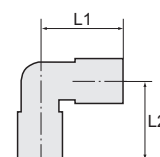

Steckverschraubungen 45°

»Blaue Serie«

EASY

Steckverschraubung 45°, drehbar, Außengewinde konisch mit Gewindebeschichtung						
Artikel Nr.	Typen Nr.	Gewinde	für Schlauch-Außen-Ø mm	L1 mm	L2 mm	SW mm
109253	154.038-10	R 3/8	10	33,2	56,6	17
109254	154.038-12	R 3/8	12	36,2	62,9	21
109255	154.012-6	R 1/2	6	31,9	49,5	21
109256	154.012-8	R 1/2	8	34,6	55,0	21
109257	154.012-10	R 1/2	10	36,7	60,1	21
109258	154.012-12	R 1/2	12	39,2	65,9	21

L-Steckverschraubungen

»Blaue Serie«

EASY

L-Steckverschraubung, drehbar, Außengewinde zylindrisch mit O-Ring (NBR)						
Artikel Nr.	Typen Nr.	Gewinde	für Schlauch-Außen-Ø mm	L1 mm	L2 mm	SW mm
109259	125.005-4	M5	4	18,8	18,6	8
109260	125.005-6	M5	6	20,1	19,6	8
109261	125.018-4	G 1/8	4	18,8	17,5	10
109262	125.018-6	G 1/8	6	20,0	18,5	10
109263	125.018-8	G 1/8	8	22,5	22,0	14
109264	125.018-10	G 1/8	10	26,9	23,3	17
109265	125.014-4	G 1/4	4	18,8	19,0	10
109266	125.014-6	G 1/4	6	20,0	20,0	10
109267	125.014-8	G 1/4	8	22,5	20,5	12
109268	125.014-10	G 1/4	10	26,9	24,3	17
109269	125.014-12	G 1/4	12	28,5	25,8	17
109270	125.038-6	G 3/8	6	20,0	21,1	12
109271	125.038-8	G 3/8	8	22,5	21,6	12
109272	125.038-10	G 3/8	10	26,9	22,8	20
109273	125.038-12	G 3/8	12	28,5	24,3	20
135638	125.038-14	G 3/8	14	33,3	31,7	20
109274	125.038-16	G 3/8	16	33,5	32,3	20
109275	125.012-6	G 1/2	6	20,0	23,5	12
109276	125.012-8	G 1/2	8	22,5	24,0	14
109277	125.012-10	G 1/2	10	26,9	25,7	17
109278	125.012-12	G 1/2	12	28,5	27,2	17
135639	125.012-14	G 1/2	14	33,3	29,9	24
109279	125.012-16	G 1/2	16	33,5	29,9	24