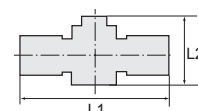

Artikel Nr.	Typen Nr.	L1 mm	L2 mm	SW mm
110089	192.014-8	60,9	42,6	14
110090	192.014-10	72,4	47,0	17
110091	192.014-12	72,3	47,0	21
110092	192.038-8	62,4	42,6	17
110093	192.038-10	73,4	47,0	17
110094	192.038-12	74,3	47,0	21
110095	192.012-10	76,9	47,0	21
110096	192.012-12	77,3	47,0	21

190.006

3/2-Wegeventile mit Außengewinde

»Blaue Serie«

EASY

3/2-Wegeventil mit Außengewinde, zylindrisch mit O-Ring (NBR)

Artikel Nr.	Typen Nr.	Gewinde 1	Gewinde 2	L1 mm	L2 mm
110101	275.018	G 1/8	G 1/8	65,0	41,5
135946	275.1418	G 1/4	G 1/8	66,5	42,6
110102	275.014	G 1/4	G 1/4	68,0	41,5
135947	275.3814	G 3/8	G 1/4	80,0	47,0
110103	275.038	G 3/8	G 3/8	81,5	46,0
135948	275.1238	G 1/2	G 3/8	83,2	47,0
135949	275.012	G 1/2	G 1/2	86,7	47,0