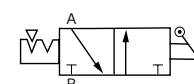

190.006

3/2-Wegeventile mit Außengewinde

»Blaue Serie«

EASY

3/2-Wegeventil mit Außengewinde, zylindrisch mit O-Ring (NBR)

Artikel Nr.	Typen Nr.	Gewinde 1	Gewinde 2	L1 mm	L2 mm
110101	275.018	G 1/8	G 1/8	65,0	41,5
135946	275.1418	G 1/4	G 1/8	66,5	42,6
110102	275.014	G 1/4	G 1/4	68,0	41,5
135947	275.3814	G 3/8	G 1/4	80,0	47,0
110103	275.038	G 3/8	G 3/8	81,5	46,0
135948	275.1238	G 1/2	G 3/8	83,2	47,0
135949	275.012	G 1/2	G 1/2	86,7	47,0