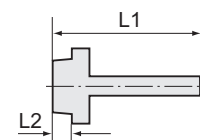

Einschraubschlauchtüllen

Edelstahl 1.4571

Einschraubschlauchtülle mit Außengewinde konisch

| Artikel Nr. | Typen Nr. | Gewinde | für Schlauch mm | L1 mm | L2 mm | SW mm |
|-------------|-------------|---------|-----------------|-------|-------|-------|
| 111764 | N239 C-ESR | R 1/4 | LW 9 | 39,7 | 9,7 | 17 |
| 111765 | N239 F-ESR | R 3/8 | LW 9 | 40,1 | 10,1 | 19 |
| 111766 | N239 FS-ESR | R 3/8 | LW 13 | 43,1 | 10,1 | 19 |
| 111767 | N239 J-ESR | R 1/2 | LW 13 | 47,2 | 13,2 | 24 |
| 111768 | N239 J-ESR2 | R 1/2 | LW 19 | 55,2 | 13,2 | 24 |
| 111769 | N239 P-ESR | R 3/4 | LW 19 | 56,2 | 14,5 | 32 |
| 111770 | N239 W-ESR | R 1 | LW 25 | 58,8 | 16,8 | 38 |

N239 F-ESR

Aufschraubschlauchtüllen

Edelstahl 1.4571

Aufschraubschlauchtülle mit Innengewinde zylindrisch

| Artikel Nr. | Typen Nr. | Gewinde | für Schlauch mm | L1 mm | L2 mm | SW mm |
|-------------|-----------|---------|-----------------|-------|-------|-------|
| 111771 | 239.10-ES | G 1/8 | LW 6 | 35,0 | 10,0 | 12 |
| 111772 | 239.11-ES | G 1/8 | LW 8 | 35,0 | 10,0 | 12 |
| 111773 | 239.12-ES | G 1/4 | LW 6 | 36,0 | 11,0 | 17 |
| 111774 | 239.13-ES | G 1/4 | LW 8 | 36,0 | 11,0 | 17 |
| 111775 | 239.14-ES | G 1/4 | LW 10 | 36,0 | 11,0 | 17 |
| 111776 | 239.15-ES | G 1/4 | LW 13 | 40,5 | 11,0 | 17 |
| 111777 | 239.18-ES | G 3/8 | LW 6 | 36,0 | 11,0 | 19 |
| 111778 | 239.19-ES | G 3/8 | LW 8 | 36,0 | 11,0 | 19 |
| 111779 | 239.20-ES | G 3/8 | LW 10 | 36,0 | 11,0 | 19 |
| 111780 | 239.21-ES | G 3/8 | LW 13 | 40,5 | 11,0 | 19 |
| 111781 | 239.25-ES | G 1/2 | LW 6 | 39,0 | 14,5 | 24 |
| 111782 | 239.26-ES | G 1/2 | LW 8 | 39,0 | 14,5 | 24 |
| 111783 | 239.27-ES | G 1/2 | LW 10 | 39,0 | 14,5 | 24 |
| 111784 | 239.28-ES | G 1/2 | LW 13 | 44,0 | 14,5 | 24 |