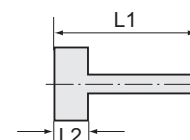

Einschraubschlauchtüllen

Edelstahl 1.4571

Einschraubschlauchtülle mit Außengewinde konisch

| Artikel Nr. | Typen Nr. | Gewinde | für Schlauch mm | L1 mm | L2 mm | SW mm |
|-------------|-------------|---------|-----------------|-------|-------|-------|
| 111764 | N239 C-ESR | R 1/4 | LW 9 | 39,7 | 9,7 | 17 |
| 111765 | N239 F-ESR | R 3/8 | LW 9 | 40,1 | 10,1 | 19 |
| 111766 | N239 FS-ESR | R 3/8 | LW 13 | 43,1 | 10,1 | 19 |
| 111767 | N239 J-ESR | R 1/2 | LW 13 | 47,2 | 13,2 | 24 |
| 111768 | N239 J-ESR2 | R 1/2 | LW 19 | 55,2 | 13,2 | 24 |
| 111769 | N239 P-ESR | R 3/4 | LW 19 | 56,2 | 14,5 | 32 |
| 111770 | N239 W-ESR | R 1 | LW 25 | 58,8 | 16,8 | 38 |

N239 F-ESR

Aufschraubschlauchtüllen

Edelstahl 1.4571

Aufschraubschlauchtülle mit Innengewinde zylindrisch

| Artikel Nr. | Typen Nr. | Gewinde | für Schlauch mm | L1 mm | L2 mm | SW mm |
|-------------|-----------|---------|-----------------|-------|-------|-------|
| 111771 | 239.10-ES | G 1/8 | LW 6 | 35,0 | 10,0 | 12 |
| 111772 | 239.11-ES | G 1/8 | LW 8 | 35,0 | 10,0 | 12 |
| 111773 | 239.12-ES | G 1/4 | LW 6 | 36,0 | 11,0 | 17 |
| 111774 | 239.13-ES | G 1/4 | LW 8 | 36,0 | 11,0 | 17 |
| 111775 | 239.14-ES | G 1/4 | LW 10 | 36,0 | 11,0 | 17 |
| 111776 | 239.15-ES | G 1/4 | LW 13 | 40,5 | 11,0 | 17 |
| 111777 | 239.18-ES | G 3/8 | LW 6 | 36,0 | 11,0 | 19 |
| 111778 | 239.19-ES | G 3/8 | LW 8 | 36,0 | 11,0 | 19 |
| 111779 | 239.20-ES | G 3/8 | LW 10 | 36,0 | 11,0 | 19 |
| 111780 | 239.21-ES | G 3/8 | LW 13 | 40,5 | 11,0 | 19 |
| 111781 | 239.25-ES | G 1/2 | LW 6 | 39,0 | 14,5 | 24 |
| 111782 | 239.26-ES | G 1/2 | LW 8 | 39,0 | 14,5 | 24 |
| 111783 | 239.27-ES | G 1/2 | LW 10 | 39,0 | 14,5 | 24 |
| 111784 | 239.28-ES | G 1/2 | LW 13 | 44,0 | 14,5 | 24 |