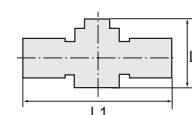

3/2-Wegeventile mit Außengewinde und Steckanschluss

»Blaue Serie«

EASY

274.014-8

3/2-Wegeventil mit Außengewinde und Steckanschluss, Durchflussrichtung Schlauch zum Gewinde, Außengewinde konisch mit Gewindebeschichtung

Artikel Nr.	Typen Nr.	Gewinde	für Schlauch-Außen-Ø mm	L1 mm	L2 mm	SW mm
110147	274.014-8	R 1/4	8	60,9	41,5	14
110148	274.014-10	R 1/4	10	72,6	46,0	17
110149	274.014-12	R 1/4	12	73,3	46,0	21
110150	274.038-6	R 3/8	6	62,3	41,5	17
110151	274.038-8	R 3/8	8	62,4	41,5	17
110152	274.038-10	R 3/8	10	73,6	46,0	17
110153	274.038-12	R 3/8	12	74,1	46,0	21
110154	274.012-10	R 1/2	10	77,1	46,0	21
110155	274.012-12	R 1/2	12	77,3	46,0	21

3/2-Wegeventile mit Steckanschluss

»Blaue Serie«

EASY

3/2-Wegeventil mit Steckanschluss

Artikel Nr.	Typen Nr.	für Schlauch-Außen-Ø mm	L1 mm	L2 mm
110156	233.006	6	51,6	41,5
110157	233.008	8	52,6	41,5
110158	233.010	10	63,7	46,0
110159	233.012	12	64,1	46,0