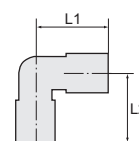

### Gerade Steckverbindung mit Stecknippel, reduzierend

Artikel Nr.	Typen Nr.	Stecknippel mm	für Schlauch-Außen-Ø mm	L1 mm	Material
109876	143.0406	6	4	39,5	Kunststoff/MS vernickelt
109877	143.0408	8	4	41,5	Kunststoff/MS vernickelt
109878	143.0608	8	6	41,5	Kunststoff/MS vernickelt
109879	143.0610	10	6	46,5	Kunststoff/MS vernickelt
109880	143.0612	12	6	40,5	MS vernickelt
109881	143.0810	10	8	46,8	Kunststoff/MS vernickelt
109882	143.0812	12	8	46,8	Kunststoff/MS vernickelt
109883	143.1012	12	10	52,2	Kunststoff/MS vernickelt

### L-Steckverbindung mit Stecknippel

Artikel Nr.	Typen Nr.	Stecknippel mm	für Schlauch-Außen-Ø mm	L1 mm	L2 mm
125725	157.0404-K	4	4	18,5	31,0
125727	157.0606-K	6	6	18,7	34,2
125729	157.0808-K	8	8	22,7	39,7
125731	157.1010-K	10	10	27,7	45,2
135768	157.1212-K	12	12	29,5	49,0
125733	157.1616-K	16	16	32,5	55,0