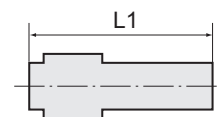

## Gerade Steckverbindungen mit Stecknippel, reduzierend

»Blaue Serie«

EASY

### Gerade Steckverbindung mit Stecknippel, reduzierend

Artikel Nr.	Typen Nr.	Stecknippel mm	für Schlauch-Außen-Ø mm	L1 mm	Material
109876	143.0406	6	4	39,5	Kunststoff/MS vernickelt
109877	143.0408	8	4	41,5	Kunststoff/MS vernickelt
109878	143.0608	8	6	41,5	Kunststoff/MS vernickelt
109879	143.0610	10	6	46,5	Kunststoff/MS vernickelt
109880	143.0612	12	6	40,5	MS vernickelt
109881	143.0810	10	8	46,8	Kunststoff/MS vernickelt
109882	143.0812	12	8	46,8	Kunststoff/MS vernickelt
109883	143.1012	12	10	52,2	Kunststoff/MS vernickelt